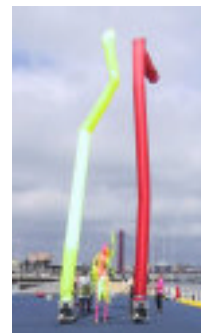

## Fiche produit **SKY – TUBES**

Visuel flottant en forme de tube qui s'élève dans le ciel grâce à un ventilateur posé au sol et raccordé à la base du tube.

#### SKY – TUBE **Nylon**

Réutilisable du fait de sa matière en Nylon Ripstop, à déployer jusqu'à une longueur de 12 m.

- **longueur** : 6, 8, 10 ou 12 m
- **Diamètre** : 44 cm
- **Matériau** : Nylon Ripstop
- **Gonflage** : air avec ventilateur (fourni séparément)
- **Couleurs de base disponibles** : **Blanc, Rouge, Bleu, Vert, Orange, Jaune, Rose, Noir, Argent, Ocre, Jaune fluo, Orange fluo.**

#### SKY – TUBE **PVC**

A usage unique (ou réutilisable si utilisé dans de bonnes conditions), à déployer jusqu'à une longueur de 20 m.

- **longueur** : 10 ou 20 m (recoupable à la dimension souhaitée)
- **Diamètre** : 44 cm
- **Matériau** : PVC
- **Gonflage** : air avec ventilateur (fourni séparément)
- **Couleurs de base disponibles** : **Blanc, Rouge, Bleu, Vert, Orange, Jaune, Rose, Noir.**